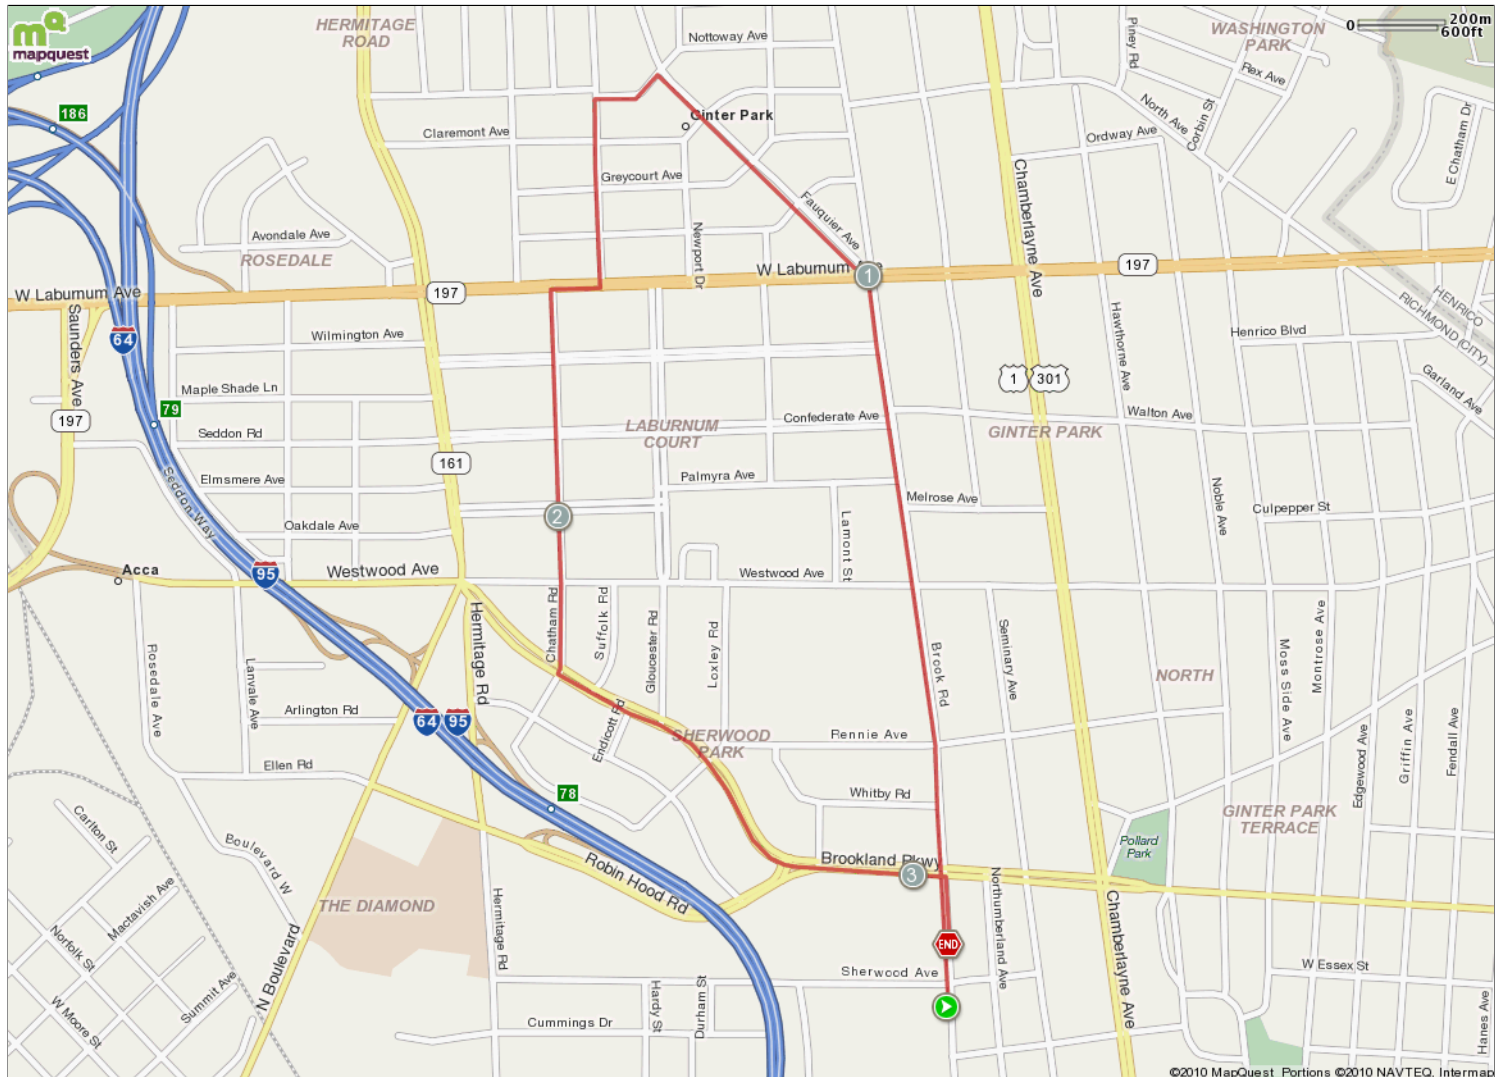

ROUTE DESCRIPTION:
No Description Provided

ROUTE DESCRIPTION:
No Description Provided

Notes		
AT	FOR	NOTES
1.04 mi.	59ft	Turn left at Fauquier Ave
1.05 mi.	2630ft	Slight left to stay on Fauquier Ave
1.55 mi.	1767ft	Turn left at MacArthur Ave
1.89 mi.	2857ft	Turn left at Chatham Rd
2.43 mi.	3470ft	Turn left at Brookland Pkwy
3.08 mi.	-	Turn right at Brook Rd