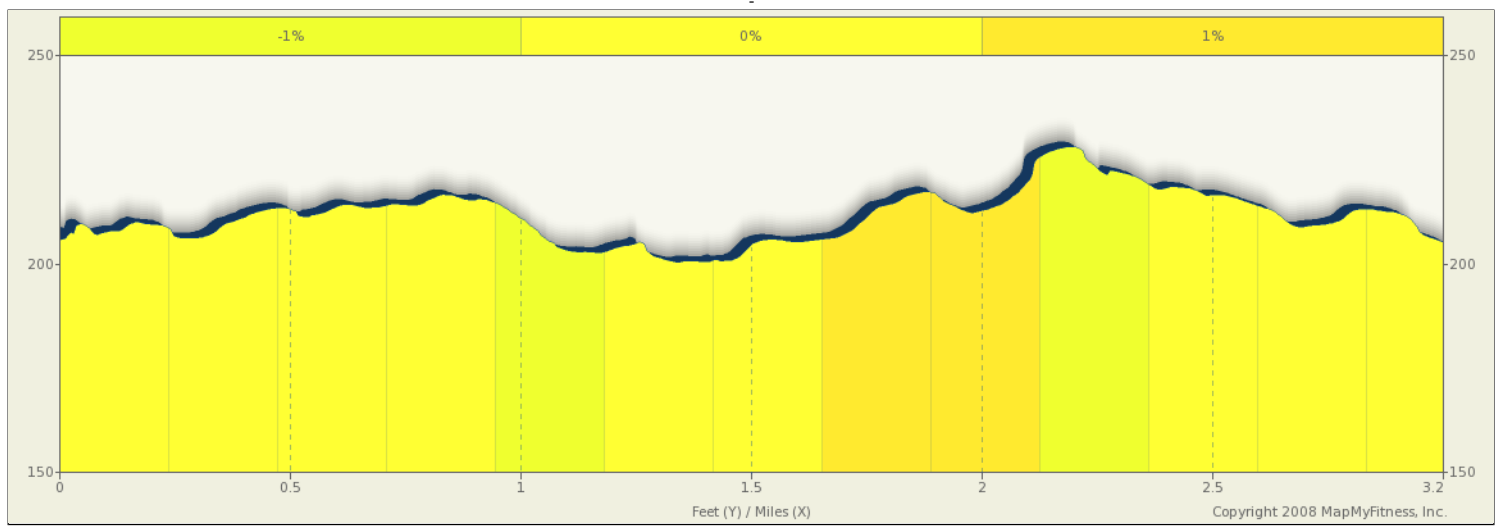

ROUTE DESCRIPTION:
No Description Provided

ROUTE DESCRIPTION:
No Description Provided

Notes		
AT	FOR	NOTES
1.04 mi.	59ft	Turn left at Fauquier Ave
1.05 mi.	2630ft	Slight left to stay on Fauquier Ave
1.55 mi.	1767ft	Turn left at MacArthur Ave
1.89 mi.	2857ft	Turn left at Chatham Rd
2.43 mi.	3470ft	Turn left at Brookland Pkwy
3.08 mi.	-	Turn right at Brook Rd